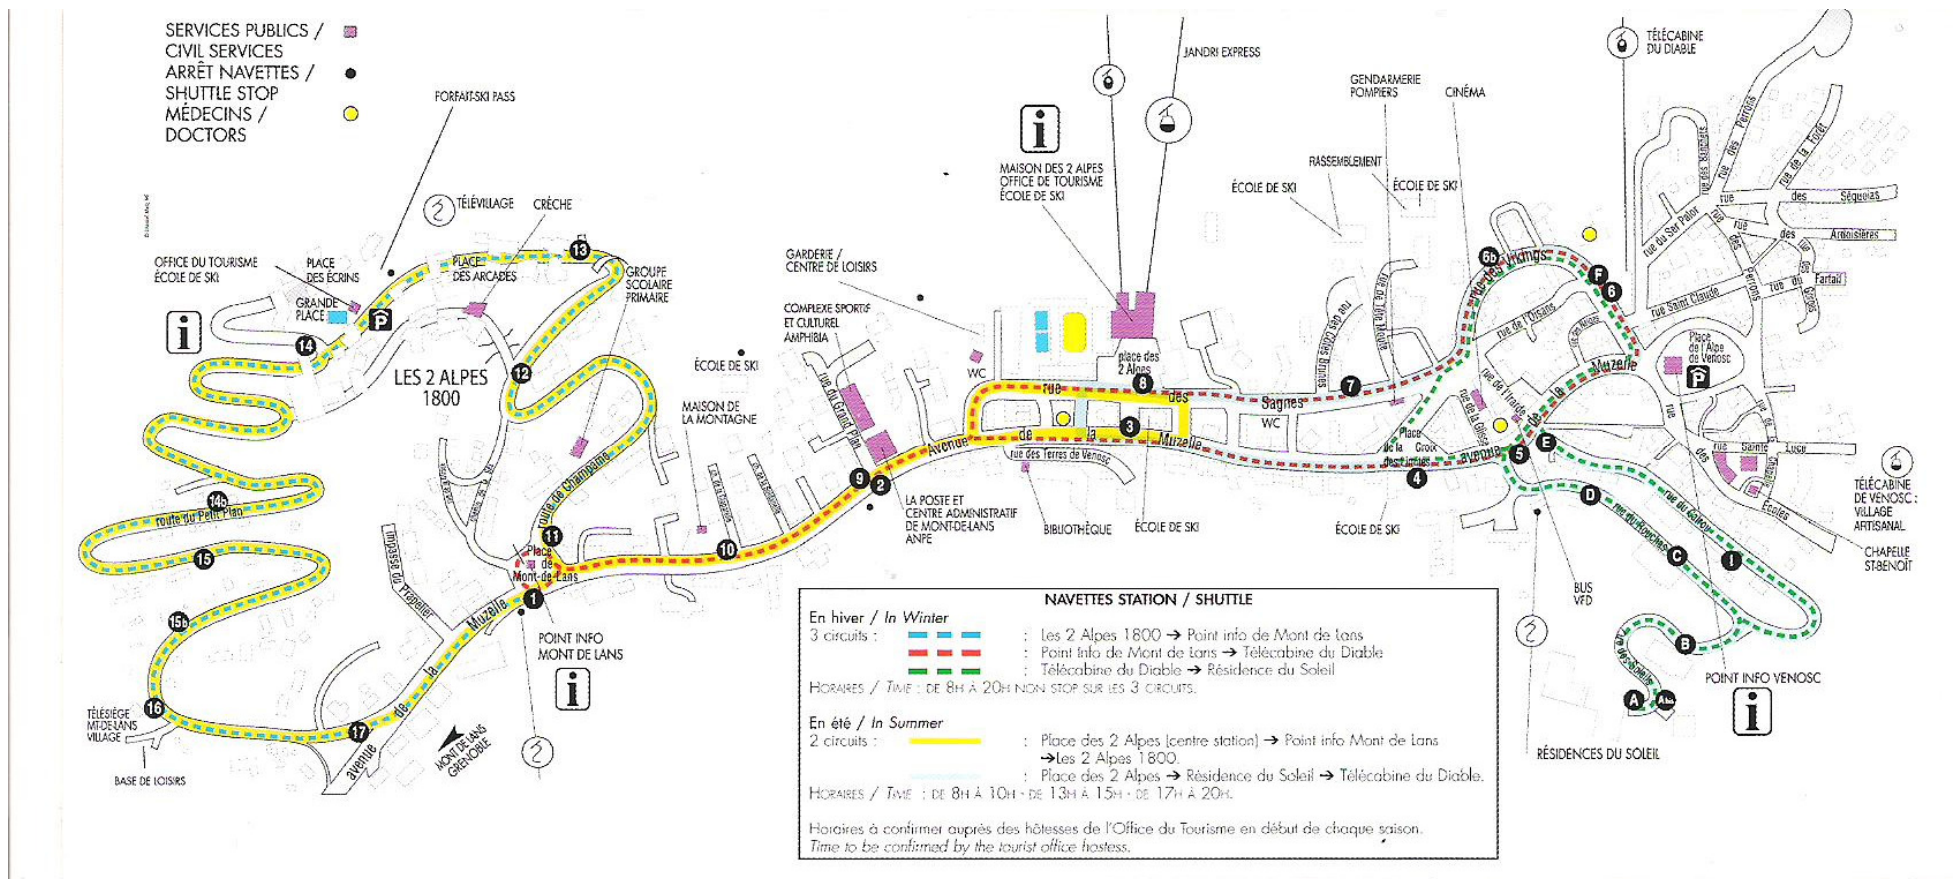

BUS STOPS – Les 2 Alpes

Strong Apartment Services Les Deux Alpes
 B.H. Tel: +33 (0) 629 336 593 AH Tel: +33 (0) 4.57.11.90.53
 Web: www.sasles2alpes.com Email: info@sasles2alpes.com
 Street Address: 24 Rue Humbert, 38520 Le Bourg D'Oisans, FRANCE
 Postal Address: BP 212, 38860 Les Deux Alpes, FRANCE