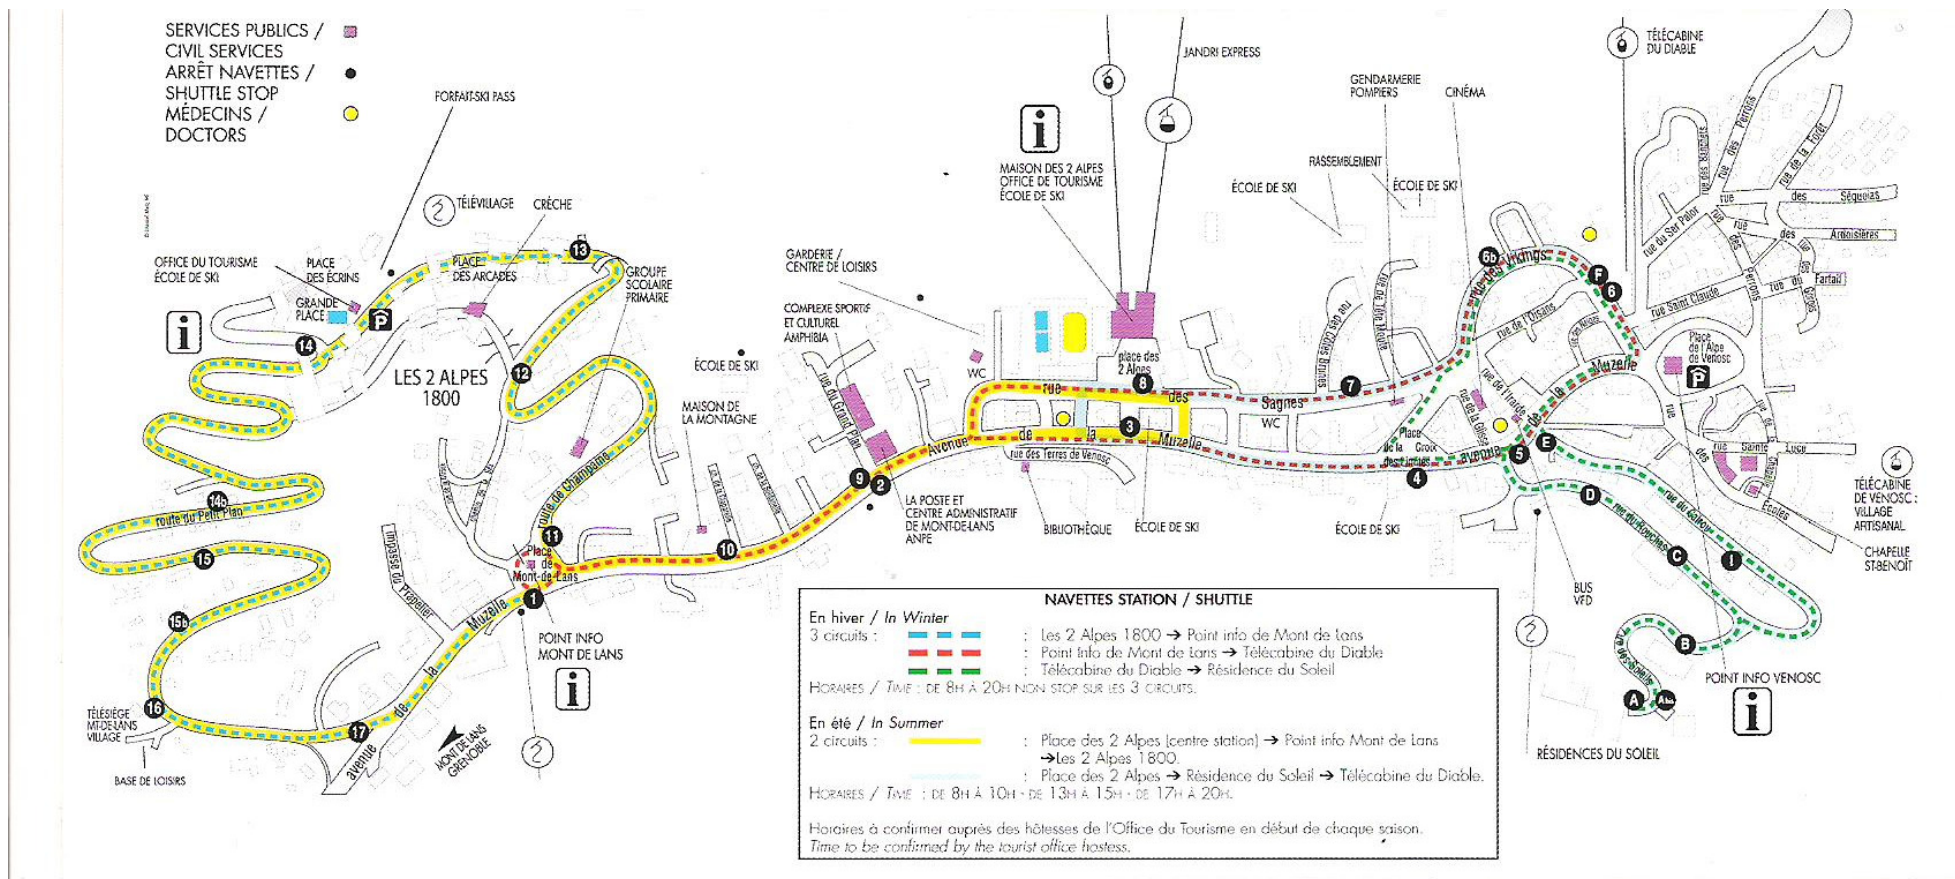

BUS STOPS – Les 2 Alpes

Strong Apartment Services Les Deux Alpes
 B.H. Tel: +33 (0) 629 336 593 AH Tel: +33 (0) 476 806 447
 Web: www.sasles2alpes.com Email: info@sasles2alpes.com
 Street Address: 34 Rue Docteur Daday, 38520 Bourg D'Oisans, FRANCE
 Postal Address: BP 212, 38860 Les Deux Alpes, FRANCE