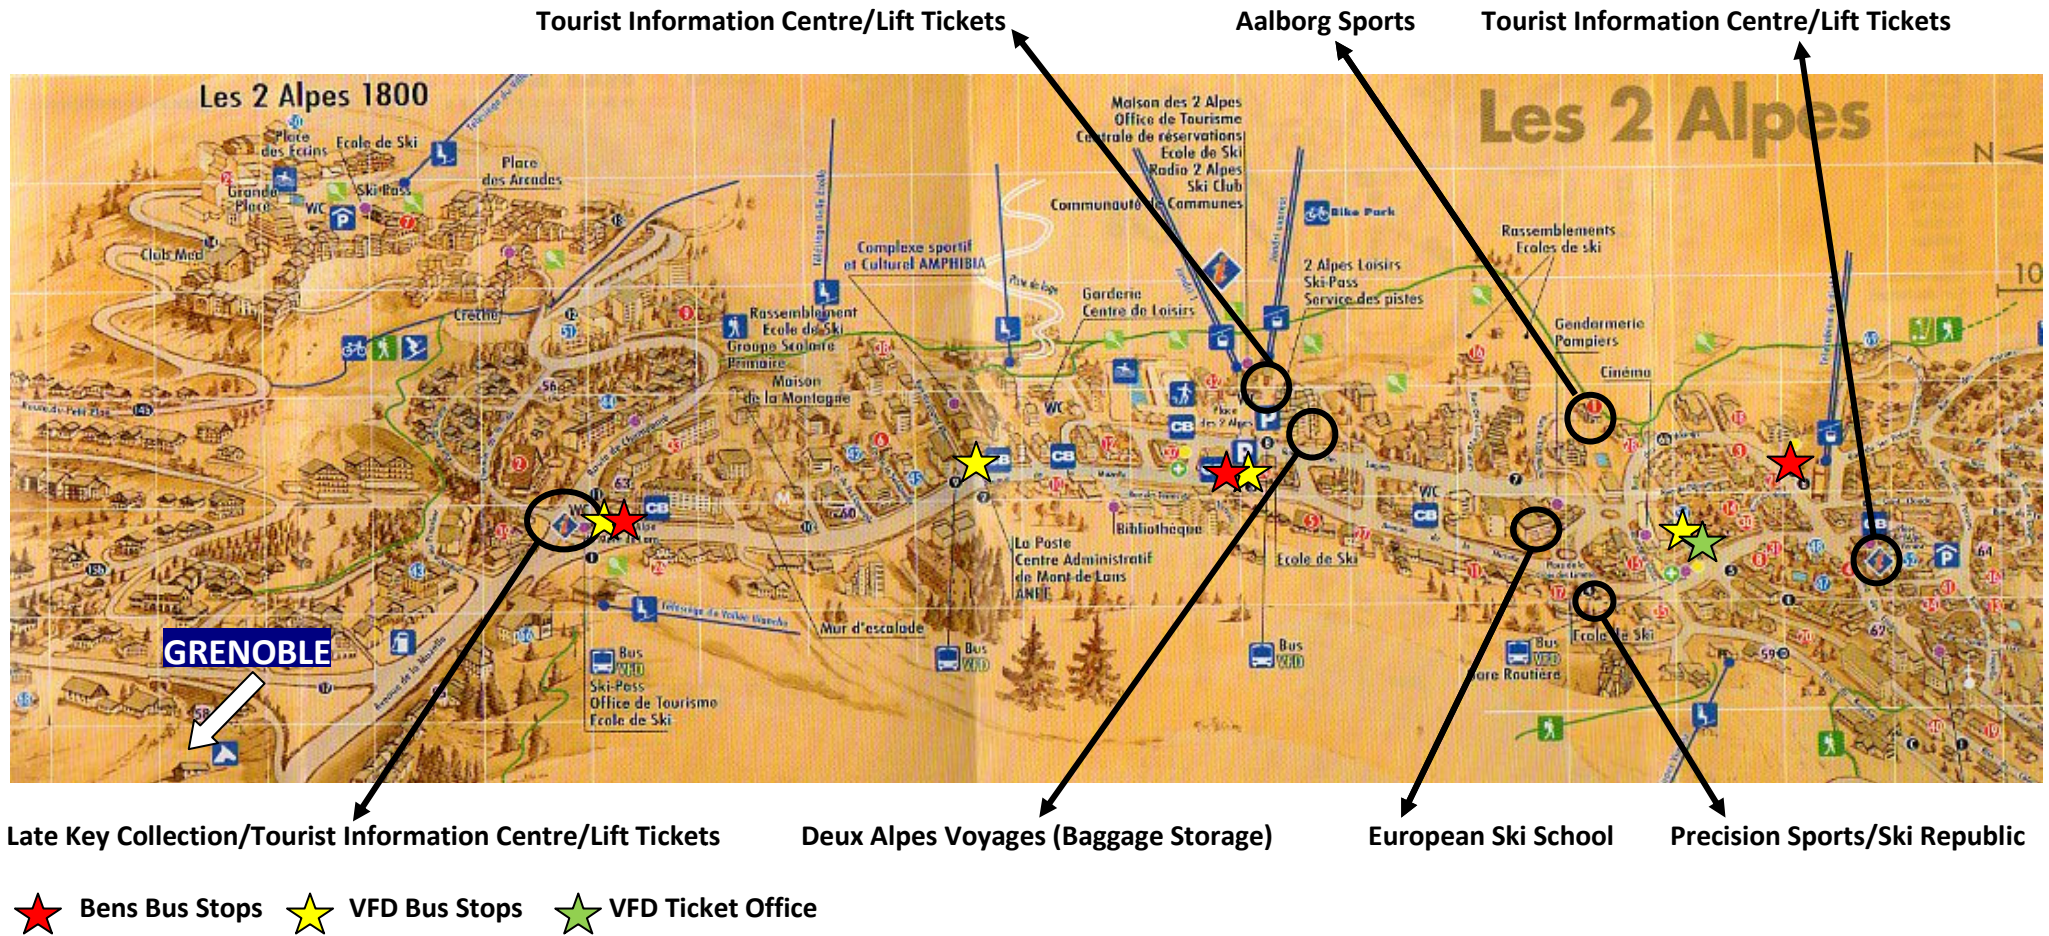

STATION MAP

★ Bens Bus Stops ★ VFD Bus Stops ★ VFD Ticket Office

Strong Apartment Services Les Deux Alpes
 B.H. Tel: +33 (0) 629 336 593 AH Tel: +33 (0) 4.57.11.90.53
 Web: www.sasles2alpes.com Email: info@sasles2alpes.com
 Street Address: 24 Rue Humbert, 38520 Le Bourg D'Oisans, FRANCE
 Postal Address: BP 212, 38860 Les Deux Alpes, FRANCE